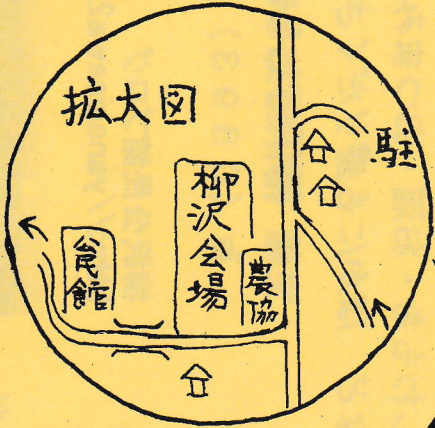

柳沢ほたるまつり

迂回路図(一方通行)

(看板と旗を目印に)

至・双海 (夜神乗)

田処会場
 駐車場
 柳沢会場

至・新谷・喜多山・大洲

至・内子