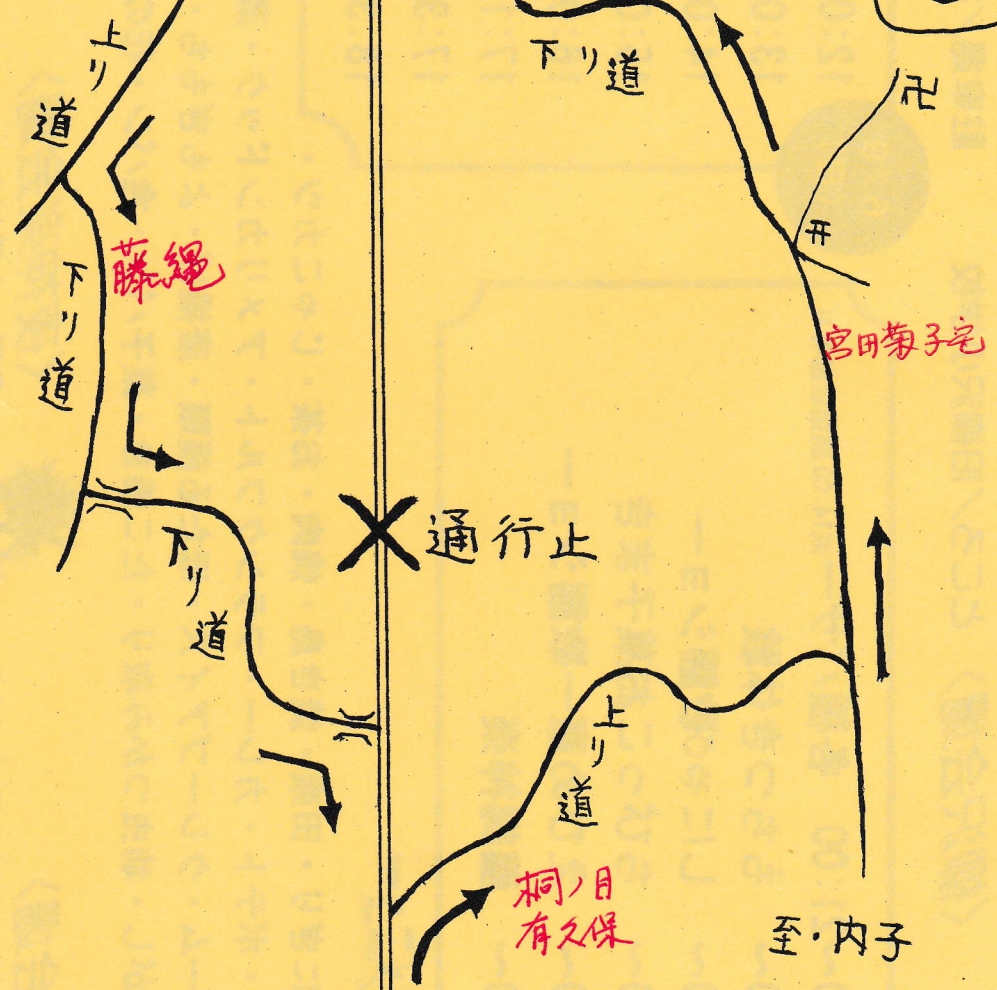

柳沢ほたるまつり

迂回路図(一方通行)

(看板と旗を目印に)

至・双海 (夜神乗)

田処会場
 駐車場
 柳沢会場

至・新谷・喜多山・大洲

至・内子